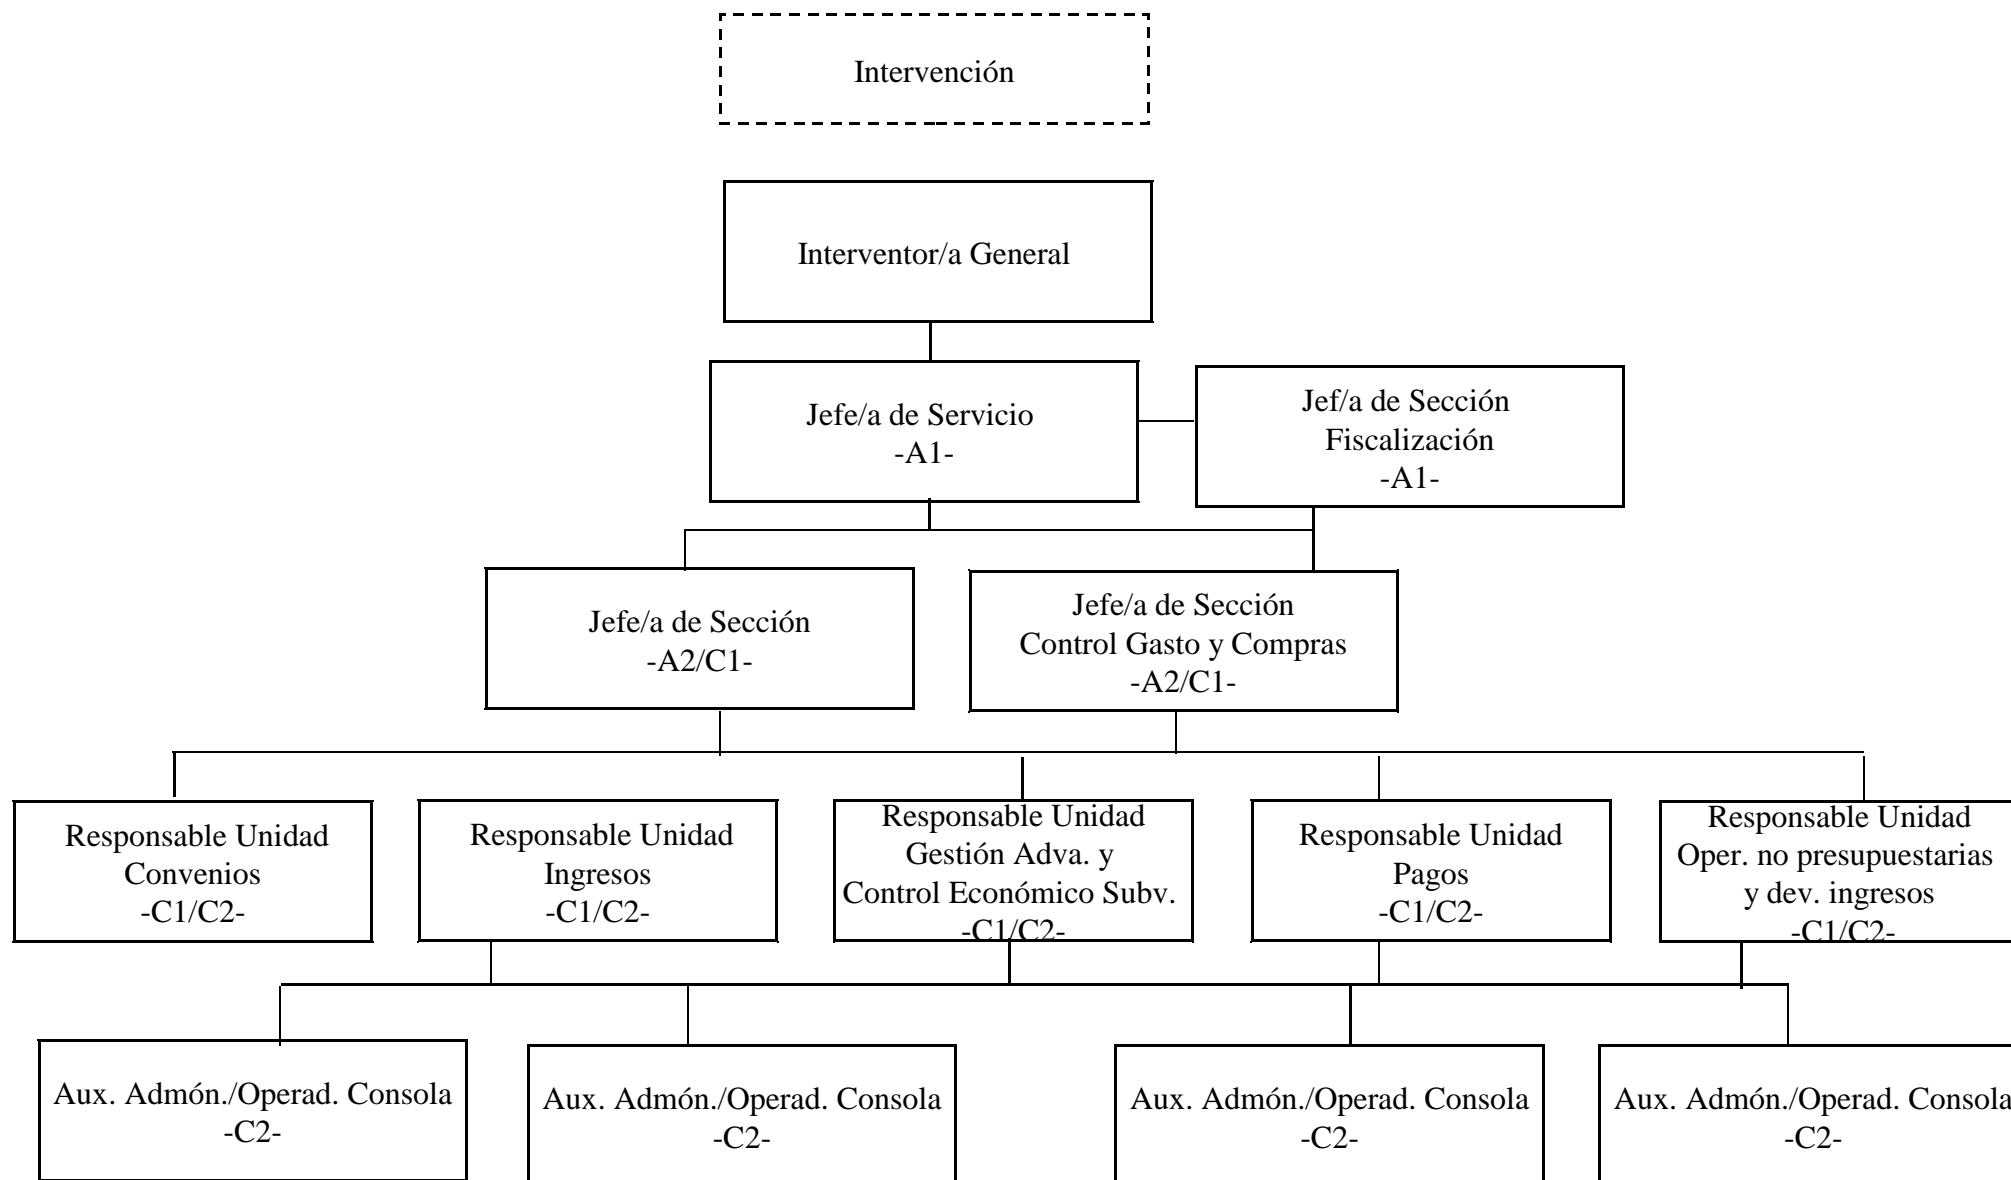

## ORGANIGRAMA 2016 – EXCMO. AYUNTAMIENTO DE LORCA

Asesoría Jurídica

Director/a de la Asesoría Jurídica  
-A1-

Letrado/a Asesor/a  
-A1-

Aux.Advo/a./Oper. Consola  
-C1/C2-

## ORGANIGRAMA 2016 – EXCMO. AYUNTAMIENTO DE LORCA