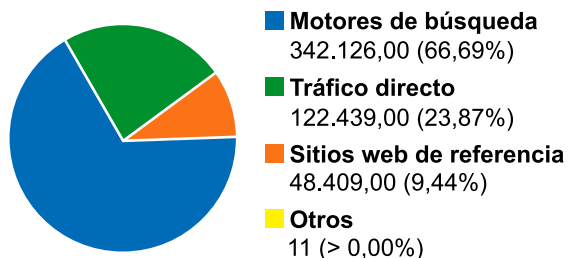

Y dentro del territorio español, hemos recibido visitas de 144 ciudades diferentes, de las cuales las 10 que más nos han visitado son.

Hemos tenido una **media diaria de 1.405 visitas.**

Cada usuario ha visitado un promedio de **3,86 páginas** y ha permanecido en el sitio un tiempo medio de **2min 16seg.**

	Nivel de detalle: <input type="text" value="Ciudad"/>	Visitas ↓
1.	Murcia	168.593
2.	Lorca	85.482
3.	Madrid	60.536
4.	Cartagena	36.459
5.	Granollers	24.388
6.	Barcelona	14.877
7.	Valencia	13.683
8.	Leon	9.501
9.	Sevilla	9.216
10.	Alicante	7.797

LOCALIZACIÓN DE VISITAS

La mayoría de nuestras visitas vienen a través de **buscadores** (66,69%) y el más popular es Google.

También recibimos un gran número por **Tráfico directo** (23,87%), y de **sitios de Referencia** (9,44%).