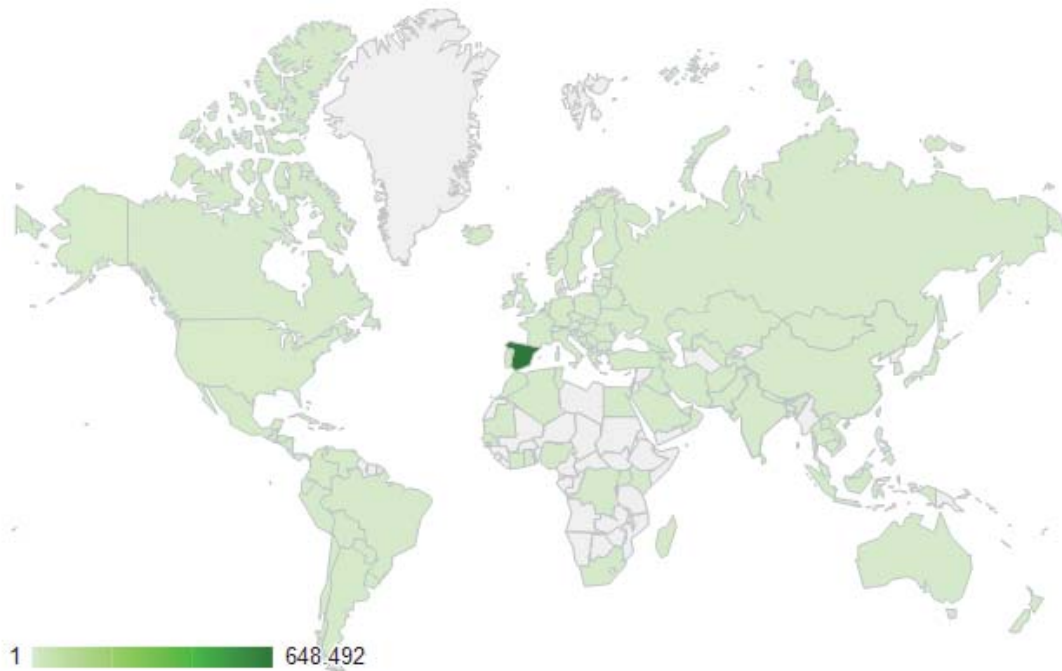

¿De dónde vienen mis visitas?

A continuación hacemos una pequeña representación gráfica de los países que recibimos visitas en lorca.es

Estos son los 10 países de los que más visitas recibimos en lorca.es

	País/territorio	Visitas	↓
1.	Spain	648.492	
2.	Mexico	3.726	
3.	France	3.374	
4.	Argentina	3.037	
5.	Colombia	2.321	
6.	United Kingdom	2.282	
7.	Chile	1.469	
8.	United States	1.398	
9.	Germany	1.365	
10.	Venezuela	1.044